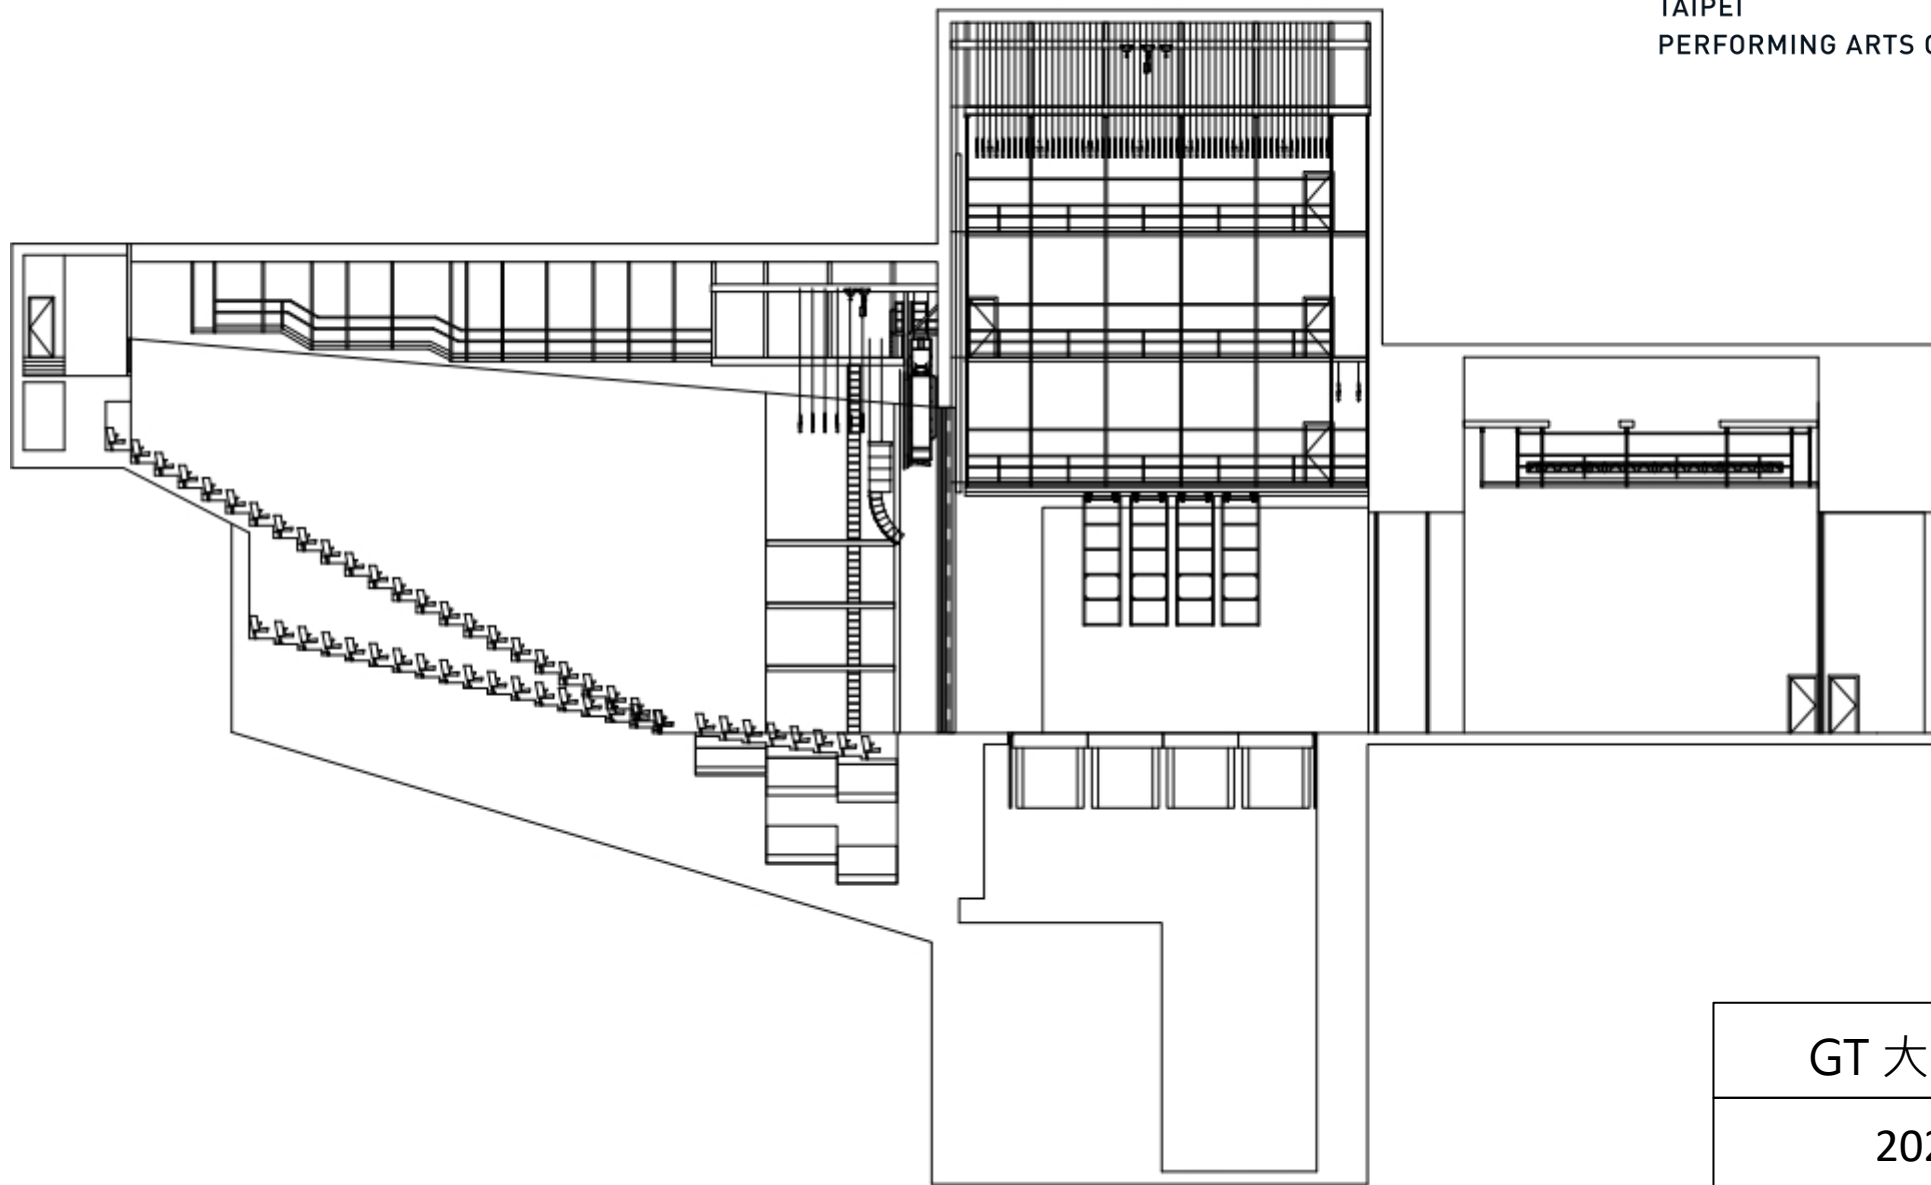

臺北  
表演藝術  
中心

TAIPEI  
PERFORMING ARTS CENTER

GT 大劇院 剖面圖

2024/04/23